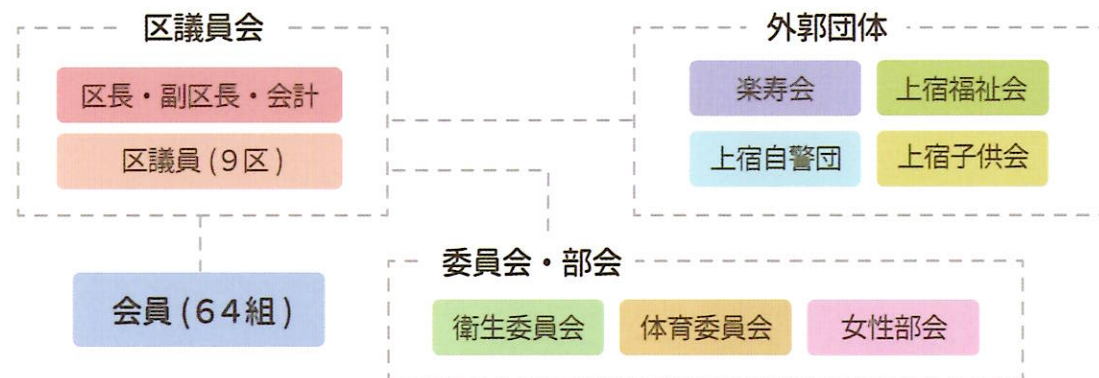

# 「町内会」って？

私たちの身の回りには、災害・犯罪防止、交通安全、ごみ処理など生活に密接した問題が数多くあります。こうした問題を地域のみなで話し合い、解決していくことが安心な暮らしをおくるために大切です。町内会は、一定の地域に住む方々が、住みよい豊かなまちづくりを目指して、地域における様々な問題解決に取り組むとともに、そこに住んでいる方の福祉の向上に努めている自主的な団体です。地域でのふれあいの輪を広げ、お互いに助け合う共同意識を高める活動を行う町内会は大きな役割を果たしています。

## 上宿町内会

国府東部連区 所属

世帯数：957世帯(平成30年11月1日現在)

主な活動拠点

上宿区民館 豊川市八幡町上宿95-5

※常駐者はいません

TEL/FAX：0533-88-2324

第二集会所、上宿児童遊園

### 町内会組織図