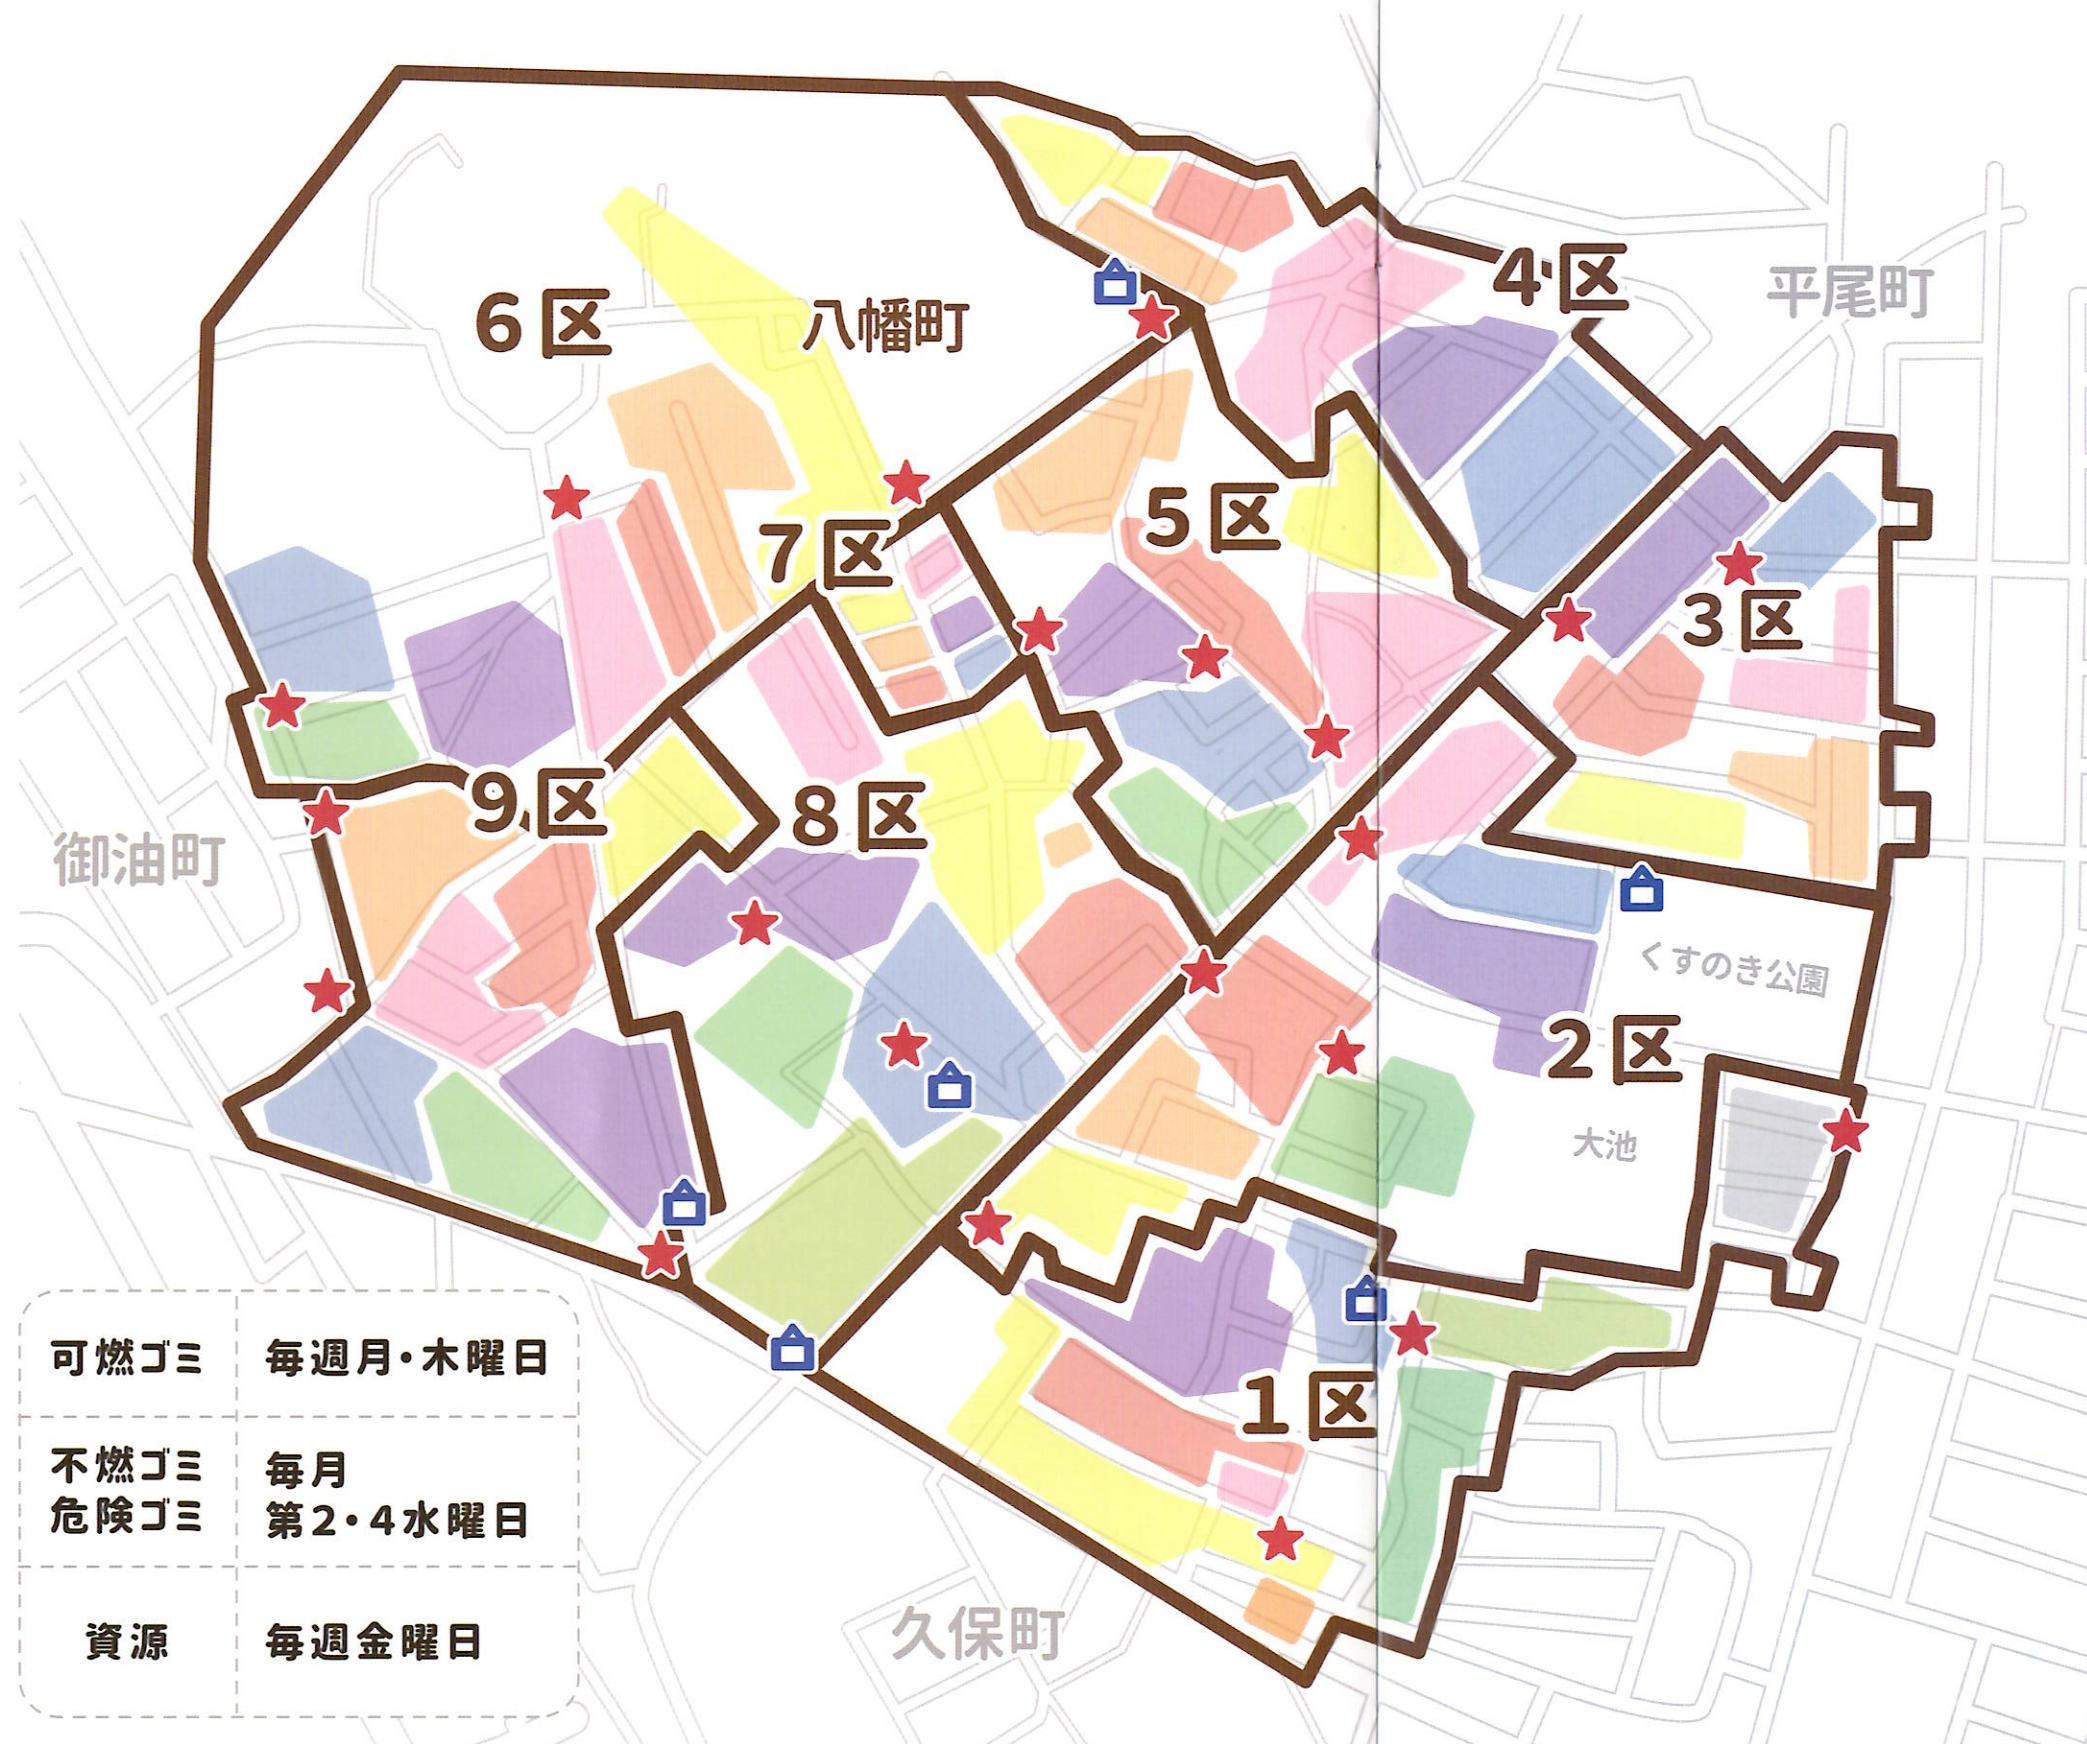

### 避難地

名称	所在地	収容可能人数(一時避難)
くすのき公園	八幡町大池 新堀地内	845
上宿児童遊園	八幡町上宿地内	710

# 町内会組別地図 & ゴミステーション配置図

05825119884473955194602519

42310022704455175102945740104690451213

可燃ゴミ	毎週月・木曜日
不燃ゴミ 危険ゴミ	毎月 第2・4水曜日
資源	毎週金曜日

区内 組分け

1組	6組
2組	7組
3組	8組
4組	9組
5組	

★ ゴミステーション設置箇所

🏠 掲示板設置箇所